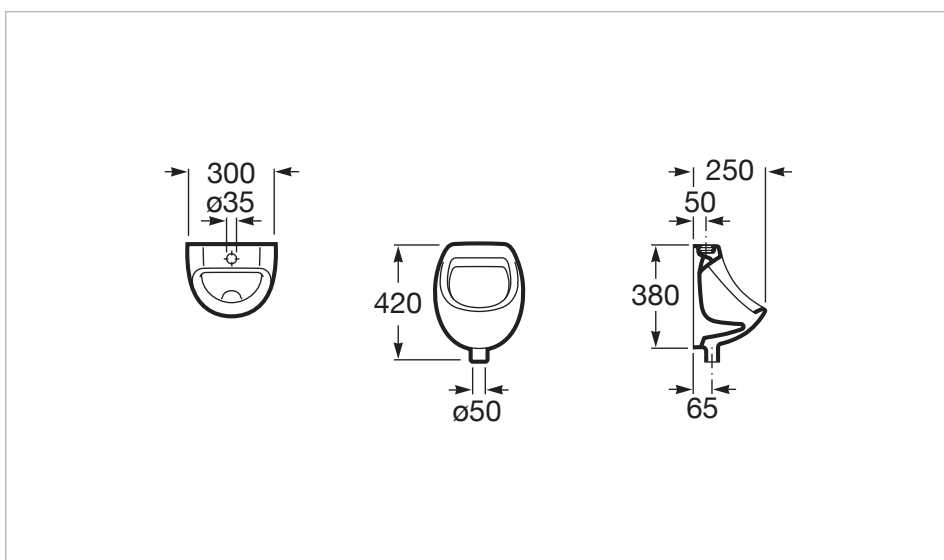

Technische Zeichnungen

Die Kollektion Hall ist mit ihrer breiten Produktauswahl und den funktionalen Details auch für geräumige Badezimmer gedacht.

Benedito ist ein weltweit anerkannter und ausgezeichneter Industriedesigner aus Barcelona. Während der nunmehr 20-jährigen Zusammenarbeit mit Roca hat er Design-Kriterien angewandt, die sich in einem Satz zusammen fassen lassen: Präzision als Methode.