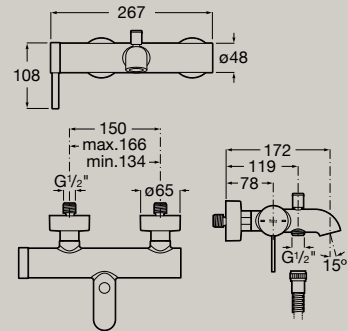

5L

Einhebel-Wannenmischer, Aufputz mit  
automatischer Umstellung  
**A5A029E..0**

Einhebel-Brausemischer, Aufputz  
**A5A219E..0**

Einhebel-Wannenmischer, Unterputz  
mit automatischer Umstellung  
**A5A0B9E..0**