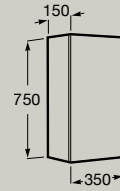

Halbhochschrank mit 1 Tür
750 x 350 mm
A857637...

Soft
Close

Reversibel

Push to
open