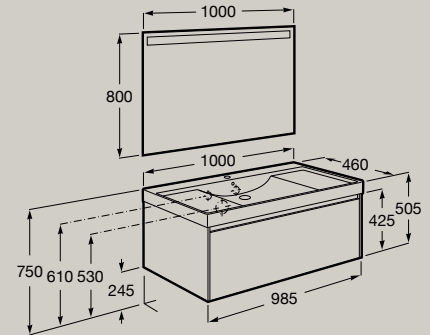

Soft
Close

Vollauszug

Ordnungs-
system

1000 x 460 mm

Unik, Waschtisch inkl. Unterbau mit 1
Schublade

A851686...*

Pack, Waschtisch inkl. Unterbau mit
1 Schublade und Spiegel mit LED-
Beleuchtung

A851702...

Soft
Close

Vollauszug

Ordnungs-
system

1000 x 460 mm

Unik, Waschtisch inkl. Unterbau mit 2
Schubladen

A851693...

Pack, Waschtisch inkl. Unterbau mit 2
Schubladen und Spiegel mit LED-
Beleuchtung

A851709...*