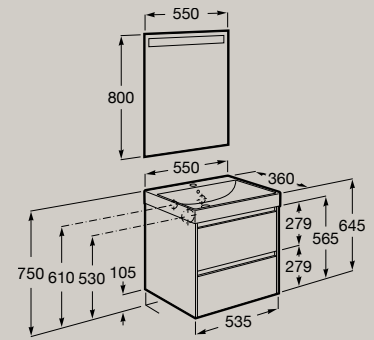

550 x 360 mm

Unik, Waschtisch kompakt inkl.
Unterbau mit 2 Schubladen
A851683...

Pack, Waschtisch kompakt inkl.
Unterbau mit 2 Schubladen und
Spiegel mit LED-Beleuchtung
A851699...*

Soft
Close

Vollauszug

600 x 360 mm

Unik, Waschtisch kompakt inkl.
Unterbau mit 2 Schubladen
A851684...

Pack, Waschtisch kompakt inkl.
Unterbau mit 2 Schubladen und
Spiegel mit LED-Beleuchtung
A851700...*

Soft
Close

Vollauszug