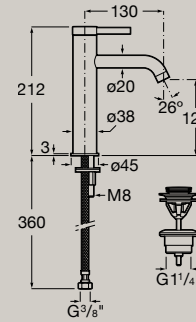

Einhebel-Waschtischmischer,
halbhohe Ausführung mit Klick-Klack
Ablaufgarnitur
A5A3C9E..0

5L Kaltstart