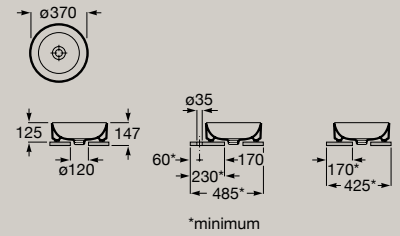

Waschtisch-Schale
Ø370 mm
A32768J..0

Waschtisch-Schale
550 x 345 mm
A32768C..0