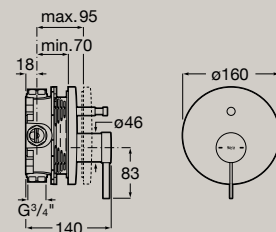

Einhebel-Wannenmischer, Unterputz
mit automatischer Umstellung
A5A0B9E..0

RocaBox wird benötigt
A525869403

Maße in mm. Ersetzen Sie (..) in der Artikelnummer der Armaturen durch den nachstehenden Farbcode:

● CO Chrom ● NB Schwarz matt lackiert Everlux Oberflächen: ● CN Titanschwarz ● RG Roségold