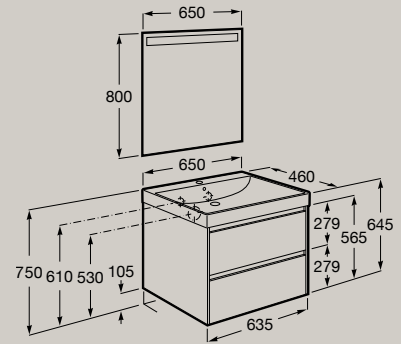

650 x 460 mm

Unik, Waschtisch inkl.
Unterbau mit 2 Schubladen
A851689...

Pack, Waschtisch inkl.
Unterbau mit 2 Schubladen und
Spiegel mit LED-Beleuchtung
A851705...*

Soft
Close

Vollauszug

Ordnungs-
system

800 x 460 mm

Unik, Waschtisch asymmetrisch,
Becken rechts inkl.
Unterbau mit 1 Schublade
A851719...*

Pack, Waschtisch asymmetrisch,
Becken rechts inkl.
Unterbau mit 1 Schublade und
Spiegel mit LED-Beleuchtung
A851721...*

Unik, Waschtisch asymmetrisch,
Becken links inkl.
Unterbau mit 1 Schublade
A851720...*

Pack, Waschtisch asymmetrisch,
Becken links inkl.
Unterbau mit 1 Schublade und
Spiegel mit LED-Beleuchtung
A851722...*

Unik, Waschtisch inkl.
Unterbau mit 1 Schublade
A851685...*

Pack, Waschtisch inkl.
Unterbau mit 1 Schublade und
Spiegel mit LED-Beleuchtung
A851701...*

Soft
Close

Vollauszug

Ordnungs-
system