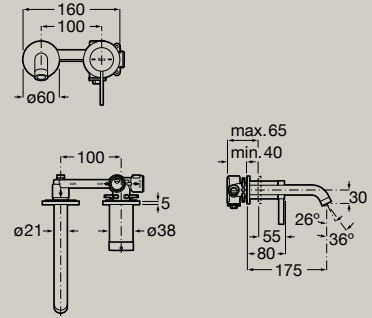

Einhebel-Waschtischmischer,
Unterputz
A5A359E..0

Unterputz-Einbaukörper wird benötigt
A5E3501..0

5L