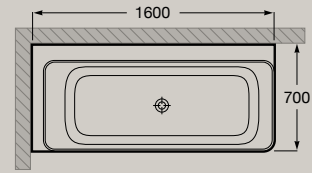

# Badewannen

Eckbadewanne asymmetrisch inkl. Schürze, Einbau links.  
Material: Stonex®.  
1600 x 700 mm  
**A248629..0**

*Inklusive: Klick-Klack Ablaufgarnitur, integrierter Überlauf, Siphon*

Eckbadewanne asymmetrisch inkl. Schürze, Einbau rechts.  
Material: Stonex®.  
1600 x 700 mm  
**A248638..0**