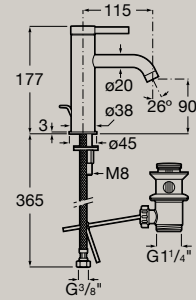

Armaturen

Einhebel-Waschtischmischer
mit Exzenter-Ablaufgarnitur
A5A309E..0

5L Kaltstart

Einhebel-Waschtischmischer
mit Klick-Klack Ablaufgarnitur
A5A3A9E..0

5L Kaltstart