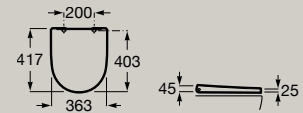

Spülrandlos	Soft Close	Verdeckte Befestigung

Maße in mm. Ersetzen Sie (..) in der Artikelnummer durch den nachstehenden Farbcode:

● 00 Weiß   ● 62 Weiß matt   ● S0 Supraglaze®

* In Deutschland nicht erhältlich