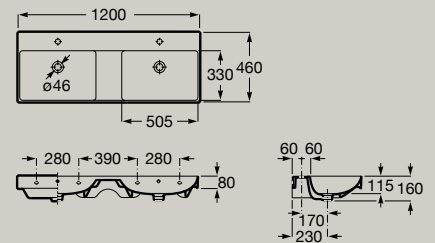

Doppelwaschtisch, unterbaufähig
1200 x 460 mm
A32768B..0