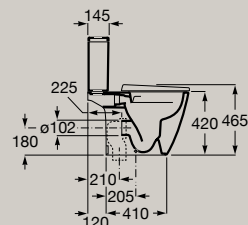

Toiletten

Spülrandlose Stand-WC-Kombination,
Abgang waagrecht oder senkrecht
A342687..0*

Spülkästen für Zwei-Mengen-Spülung
4,5/3 l, Wasserzulauf seitlich
A341680..0

Spülkästen für Zwei-Mengen-Spülung
4,5/3 l, Wasserzulauf unten
A341681..0

WC-Sitz und Deckel aus Duroplast mit
Absenkautomatik, abnehmbar, weiß
A801E12002

WC-Sitz und Deckel aus Duroplast
ohne Absenkautomatik, nicht
abnehmbar, weiß
A801E10002

WC-Sitz und Deckel aus Supralit® mit
Absenkautomatik, abnehmbar, weiß
A801E12621

WC-Sitz und Deckel aus Supralit®
ohne Absenkautomatik, nicht
abnehmbar, weiß
A801E10621