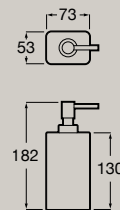

Seifenspender
53 x 73 mm
A817673..0