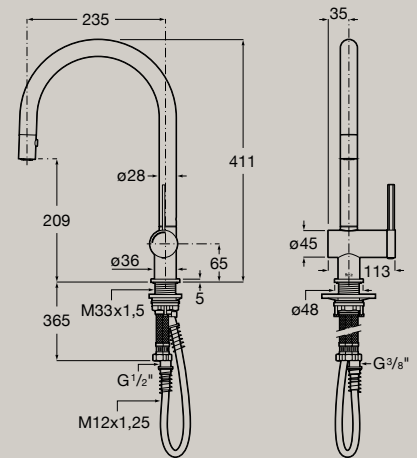

Einhebel-Küchenmischer
mit L-Auslauf, schwenkbar und
herausziehbarer Spülbrause
A5A851F.0

Kaltstart