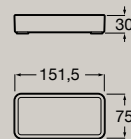

## Accessoires für Waschtische

Ablage  
350 X 158 mm  
**A817670..0**

Kompatibel mit Waschtischen  
in der Tiefe von 460 mm

Behälter  
151,5 X 75 mm  
**A817671..0**

Becher  
105 x 77,5 mm  
**A817672..0**