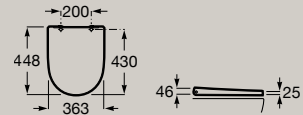

Spülrandloses Stand-WC

A347687..0*

WC-Sitz und Deckel aus Duroplast mit Absenkautomatik, abnehmbar, weiß

A801E12002

WC-Sitz und Deckel aus Duroplast ohne Absenkautomatik, nicht abnehmbar, weiß

A801E10002

WC-Sitz und Deckel aus Supralit® mit Absenkautomatik, abnehmbar, weiß

A801E12621

WC-Sitz und Deckel aus Supralit® ohne Absenkautomatik, nicht abnehmbar, weiß

A801E10621

Spülrandlos	Soft Close	Erhöht

Spülrandloses Wand-WC, Tiefspüler

A346687..0

WC-Sitz und Deckel aus Duroplast mit Absenkautomatik, abnehmbar, weiß

A801E12002

WC-Sitz und Deckel aus Duroplast ohne Absenkautomatik, nicht abnehmbar, weiß

A801E10002

WC-Sitz und Deckel aus Supralit® mit Absenkautomatik, abnehmbar, weiß

A801E12621

WC-Sitz und Deckel aus Supralit® ohne Absenkautomatik, nicht abnehmbar, weiß

A801E10621