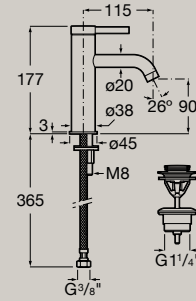

# Armaturen

Einhebel-Waschtischmischer  
mit Exzenter-Ablaufgarnitur  
**A5A309E..0**

5L Kaltstart

Einhebel-Waschtischmischer  
mit Klick-Klack Ablaufgarnitur  
**A5A3A9E..0**

5L Kaltstart

Einhebel-Waschtischmischer,  
halbhohe Ausführung mit Klick-Klack  
Ablaufgarnitur  
**A5A3C9E..0**