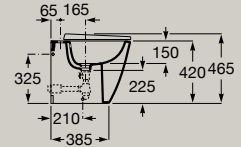

Bidets

Standbidet
A357687..0*

Bidetabdeckung mit
Absenkautomatik, weiß
A806E12..1

Bidetabdeckung ohne
Absenkautomatik, weiß
A806E10..1

Soft
Close   Erhöht