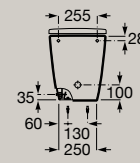

Bidets

Standbidet
A357687..0*

Bidetabdeckung mit
Absenkautomatik, weiß
A806E12..1

Bidetabdeckung ohne
Absenkautomatik, weiß
A806E10..1

Soft
Close   Erhöht