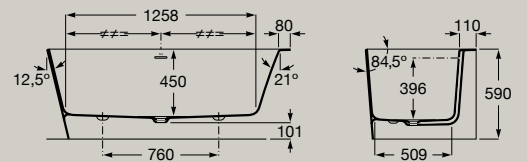

Eckbadewanne asymmetrisch inkl. Schürze, Einbau rechts.
Material: Stonex®.
1600 x 700 mm
A248638..0

Inklusive: Klick-Klack Ablaufgarnitur, integrierter Überlauf, Siphon

Einbau-Badewanne.
Material: Stonex®.
1700 x 700 mm
A248631..0

Inklusive: Klick-Klack Ablaufgarnitur, integrierter Überlauf, Siphon