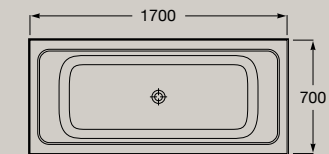

Einbau-Badewanne.
Material: Stonex®.
1700 x 700 mm
A248631..0

Inklusive: Klick-Klack Ablaufgarnitur, integrierter Überlauf, Siphon