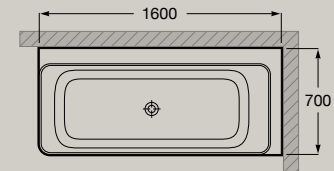

Eckbadewanne asymmetrisch inkl. Schürze, Einbau rechts.
Material: Stonex®.
1600 x 700 mm
A248638..0

Inklusive: Klick-Klack Ablaufgarnitur, integrierter Überlauf, Siphon