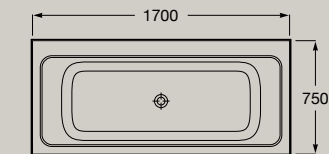

Einbau-Badewanne.
Material: Stonex®.
1700 x 750 mm
A248630..0

Inklusive: Klick-Klack Ablaufgarnitur, integrierter Überlauf, Siphon