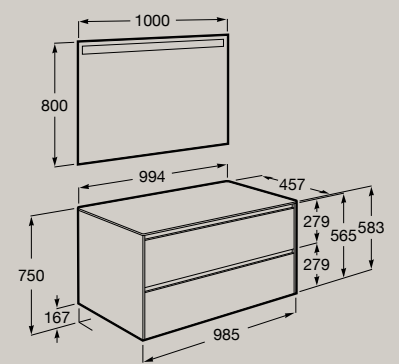

Soft
Close

Vollauszug

Ordnungs-
system

1000 x 460 mm

Waschtischunterschrank für
Waschtisch-Schale, Montage mittig,
mit 2 Schubladen

A851730...

Pack, Waschtischunterschrank für
Waschtisch-Schale, Montage mittig,
mit 2 Schubladen und Spiegel mit
LED-Beleuchtung

A851718...*