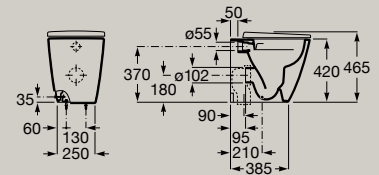

Spülrandloses Stand-WC

A347687..0*

WC-Sitz und Deckel aus Duroplast mit Absenkautomatik, abnehmbar, weiß

A801E12002

WC-Sitz und Deckel aus Duroplast ohne Absenkautomatik, nicht abnehmbar, weiß

A801E10002

WC-Sitz und Deckel aus Supralit® mit Absenkautomatik, abnehmbar, weiß

A801E12621

WC-Sitz und Deckel aus Supralit® ohne Absenkautomatik, nicht abnehmbar, weiß

A801E10621

Spülrandlos	Soft Close	Erhöht

Spülrandloses Wand-WC, Tiefspüler

A346687..0

WC-Sitz und Deckel aus Duroplast mit Absenkautomatik, abnehmbar, weiß

A801E12002

WC-Sitz und Deckel aus Duroplast ohne Absenkautomatik, nicht abnehmbar, weiß

A801E10002

WC-Sitz und Deckel aus Supralit® mit Absenkautomatik, abnehmbar, weiß

A801E12621

WC-Sitz und Deckel aus Supralit® ohne Absenkautomatik, nicht abnehmbar, weiß

A801E10621