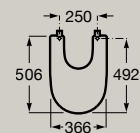

Bidetabdeckung mit  
Absenkautomatik, weiß  
**A806E12..1**

Bidetabdeckung ohne  
Absenkautomatik, weiß  
**A806E10..1**

Soft  
Close      Verdeckte  
Befestigung

Maße in mm. Ersetzen Sie (..) in der Artikelnummer durch den nachstehenden Farbcode: