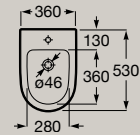

Bidetabdeckung mit  
Absenkautomatik, weiß  
**A806E12..1**

Bidetabdeckung ohne  
Absenkautomatik, weiß  
**A806E10..1**

Soft  
Close      Verdeckte  
Befestigung

Maße in mm. Ersetzen Sie (..) in der Artikelnummer durch den nachstehenden Farbcode: