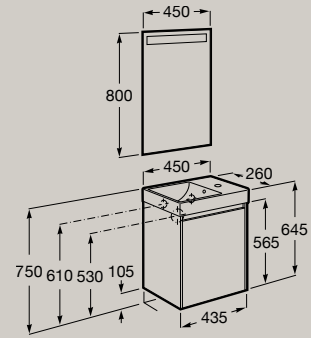

Möbel

450 x 260 mm

Unik, Handwaschbecken inkl.
Unterbau mit 1 Tür, Scharnier rechts
A851678...

Pack, Handwaschbecken inkl.
Unterbau mit 1 Tür, Scharnier rechts
und Spiegel mit
LED-Beleuchtung
A851696...*

Soft
Close

mit
Fachboden

400 x 320 mm

Unik, Handwaschbecken inkl.
Unterbau mit 1 Tür, Scharnier rechts
A851677...

Pack, Handwaschbecken inkl.
Unterbau mit 1 Tür, Scharnier rechts
und Spiegel mit LED-Beleuchtung
A851695...*

Soft
Close

mit
Fachboden