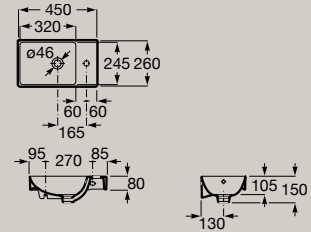

Waschtische

Handwaschbecken kompakt,
unterbaufähig
450 x 260 mm
A327681..0

Handwaschbecken kompakt,
unterbaufähig
400 x 320 mm
A32768D..0