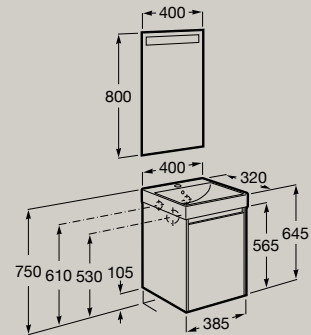

450 x 360 mm

Unik, Waschtisch kompakt inkl.
Unterbau mit 2 Schubladen
A851681...

Pack, Waschtisch kompakt inkl.
Unterbau mit 2 Schubladen und
Spiegel mit LED-Beleuchtung
A851697...*

Soft
Close

Vollauszug