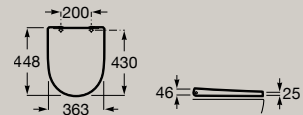

Spülrandlos	Soft Close	Verdeckte Befestigung

Spülrandloses Wand-WC kompakt, Tiefspüler

A346688..0

WC-Sitz und Deckel kompakt, aus Duroplast mit Absenkautomatik, abnehmbar, weiß

A801E22002

WC-Sitz und Deckel kompakt, aus Duroplast ohne Absenkautomatik, nicht abnehmbar, weiß

A801E20002

WC-Sitz und Deckel kompakt aus Supralit® mit Absenkautomatik, abnehmbar, weiß

A801E22621

WC-Sitz und Deckel kompakt aus Supralit® ohne Absenkautomatik, nicht abnehmbar, weiß

A801E20621