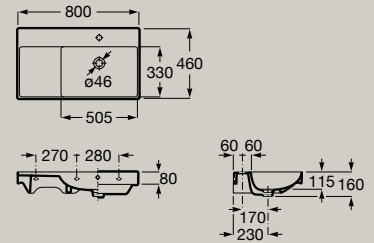

Waschtisch asymmetrisch,
Becken rechts, unterbaufähig
800 x 460 mm
A327688..0