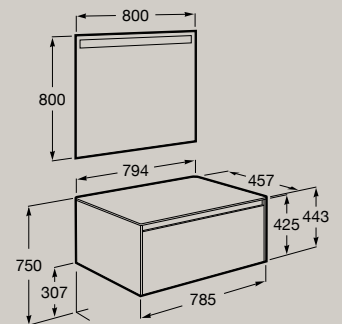

800 x 460 mm

Unterschrank für Waschtisch-Schale  
mit 1 Schublade  
**A851724...\***

Pack Unterschrank für  
Waschtisch-Schale und Spiegel  
mit LED-Beleuchtung  
**A851712...\***

Soft  
Close

Vollauszug

Ordnungs-  
system