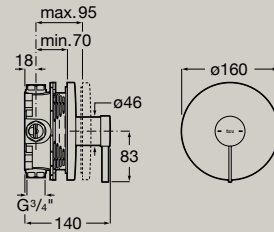

Einhebel-Brausemischer, Unterputz
A5A2B9E..0
RocaBox wird benötigt
A525869403

Lanta Wanneneinlauf
A5A0803..0