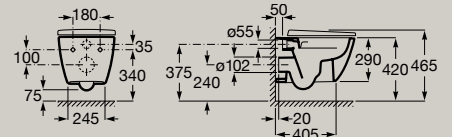

Spülrandlos	Soft Close	Verdeckte Befestigung

Spülrandloses Wand-WC kompakt, Tiefspüler

A346688..0

WC-Sitz und Deckel kompakt, aus Duroplast mit Absenkautomatik, abnehmbar, weiß

A801E22002

WC-Sitz und Deckel kompakt, aus Duroplast ohne Absenkautomatik, nicht abnehmbar, weiß

A801E20002

WC-Sitz und Deckel kompakt aus Supralit® mit Absenkautomatik, abnehmbar, weiß

A801E22621

WC-Sitz und Deckel kompakt aus Supralit® ohne Absenkautomatik, nicht abnehmbar, weiß

A801E20621