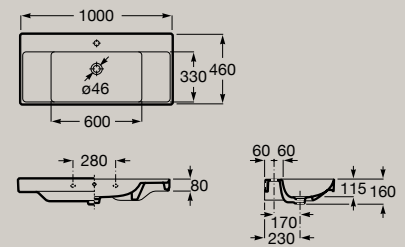

Waschtisch, unterbaufähig
1000 x 460 mm
A32768A..0

Optional
Säule
A337470..0
Halbsäule
A337471..0