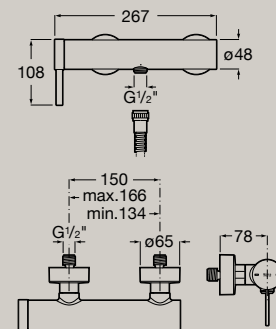

5L

Einhebel-Wannenmischer, Aufputz mit  
automatischer Umstellung  
**A5A029E..0**

Einhebel-Brausemischer, Aufputz  
**A5A219E..0**

Einhebel-Wannenmischer, Unterputz  
mit automatischer Umstellung  
**A5A0B9E..0**