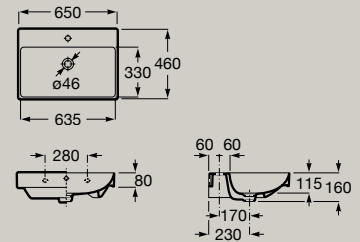

Waschtisch, unterbaufähig
650 x 460 mm
A327687..0
Optional
Säule
A337470..0
Halbsäule
A337471..0