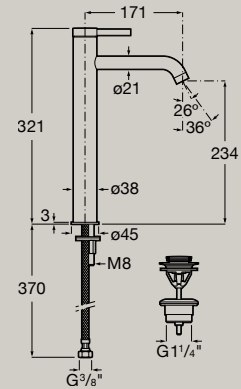

Einhebel-Waschtischmischer,
hohe Ausführung mit Klick-Klack
Ablaufgarnitur
A5A349E..0

5L Kaltstart