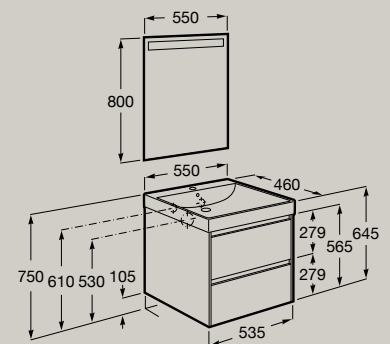

550 x 360 mm

Unik, Waschtisch kompakt inkl.
Unterbau mit 2 Schubladen
A851683...

Pack, Waschtisch kompakt inkl.
Unterbau mit 2 Schubladen und
Spiegel mit LED-Beleuchtung
A851699...*

Soft
Close

Vollauszug

600 x 360 mm

Unik, Waschtisch kompakt inkl.
Unterbau mit 2 Schubladen
A851684...

Pack, Waschtisch kompakt inkl.
Unterbau mit 2 Schubladen und
Spiegel mit LED-Beleuchtung
A851700...*

Soft
Close

Vollauszug

550 x 460 mm

Unik, Waschtisch inkl.
Unterbau mit 2 Schubladen
A851687...

Pack, Waschtisch inkl.
Unterbau mit 2 Schubladen und
Spiegel mit LED-Beleuchtung
A851703...*

Soft
Close

Vollauszug

Ordnungs-
system

600 x 460 mm

Unik, Waschtisch inkl.
Unterbau mit 2 Schubladen
A851688...

Pack, Waschtisch inkl.
Unterbau mit 2 Schubladen und
Spiegel mit LED-Beleuchtung
A851704...*

Soft
Close

Vollauszug

Ordnungs-
system

Maße in mm. Ersetzen Sie (...) in der Artikelnummer durch den nachstehenden Farbcode:

● 509 Weiß matt

● 510 Grau matt

● 511 Ulme dunkel

● 512 Eiche hell

● 513 Grün matt

* In Deutschland nicht erhältlich