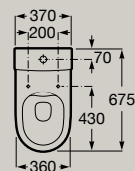

Toiletten

Spülrandlose Stand-WC-Kombination,
Abgang waagrecht oder senkrecht
A342687..0*

Spülkästen für Zwei-Mengen-Spülung
4,5/3 l, Wasserzulauf seitlich
A341680..0

Spülkästen für Zwei-Mengen-Spülung
4,5/3 l, Wasserzulauf unten
A341681..0

WC-Sitz und Deckel aus Duroplast mit
Absenkautomatik, abnehmbar, weiß
A801E12002

WC-Sitz und Deckel aus Duroplast
ohne Absenkautomatik, nicht
abnehmbar, weiß
A801E10002

WC-Sitz und Deckel aus Supralit® mit
Absenkautomatik, abnehmbar, weiß
A801E12621

WC-Sitz und Deckel aus Supralit®
ohne Absenkautomatik, nicht
abnehmbar, weiß
A801E10621