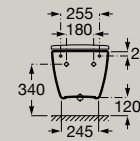

Bidetabdeckung mit  
Absenkautomatik, weiß  
**A806E12..1**

Bidetabdeckung ohne  
Absenkautomatik, weiß  
**A806E10..1**

Soft  
Close      Verdeckte  
Befestigung

Maße in mm. Ersetzen Sie (..) in der Artikelnummer durch den nachstehenden Farbcode: