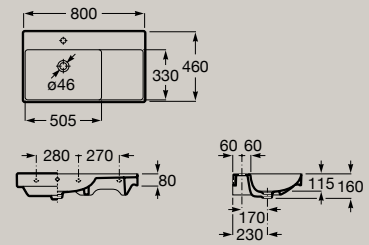

Waschtisch asymmetrisch,
Becken links, unterbaufähig
800 x 460 mm
A327689..0