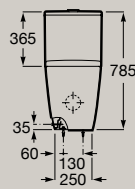

4,5/3L ●●●	Spül- randlos	Soft Close	Erhöht

Spülrandlose Stand-WC-Kombination,
kompakt, Abgang waagrecht oder
senkrecht
A342688..0

Spülkästen für Zwei-Mengen-Spülung
4,5/3 l, Wasserzulauf seitlich
A341680..0

Spülkästen für Zwei-Mengen-Spülung
4,5/3 l, Wasserzulauf unten
A341681..0

WC-Sitz und Deckel aus Duroplast mit
Absenkautomatik, abnehmbar, weiß
A801E22002

WC-Sitz und Deckel aus Duroplast
ohne Absenkautomatik, nicht
abnehmbar, weiß
A801E20002

WC-Sitz und Deckel aus Supralit® mit
Absenkautomatik, abnehmbar, weiß
A801E22621

WC-Sitz und Deckel aus Supralit®
ohne Absenkautomatik, nicht
abnehmbar, weiß
A801E20621