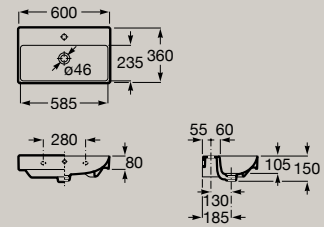

Waschtisch kompakt, unterbaufähig
600 x 360 mm
A327684..0
Optional
Halbsäule
A337782..0