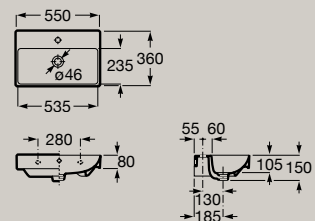

Waschtisch kompakt, unterbaufähig
550 x 360 mm
A327683..0

Optional
Halbsäule
A337782..0