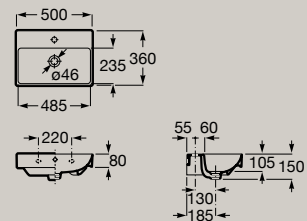

Waschtische

Handwaschbecken kompakt,
unterbaufähig
450 x 260 mm
A327681..0

Handwaschbecken kompakt,
unterbaufähig
400 x 320 mm
A32768D..0

Waschtisch kompakt, unterbaufähig
450 x 360 mm
A327682..0

Optional
Halbsäule
A337782..0

Waschtisch kompakt, unterbaufähig
500 x 360 mm
A32768E..0

Optional
Halbsäule
A337782..0

Waschtisch kompakt, unterbaufähig
550 x 360 mm
A327683..0

Optional
Halbsäule
A337782..0

Maße in mm. Halbsäule nicht in Supraglaze® erhältlich. Ersetzen Sie (..) in der Artikelnummer durch den nachstehenden Farbcode:

● 00 Weiß   ● 62 Weiß matt   ● S0 Supraglaze®