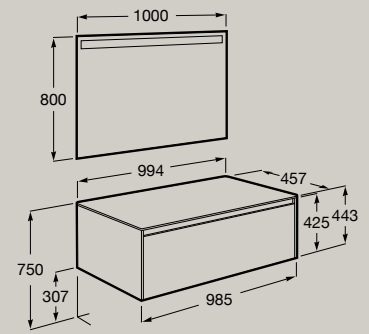

1000 x 460 mm

Waschtischunterschrank für
Waschtisch-Schale, Montage mittig,
mit 1 Schublade

A851726...*

Pack, Waschtischunterschrank für
Waschtisch-Schale, Montage mittig,
mit 1 Schublade und Spiegel mit LED-
Beleuchtung

A851714...*