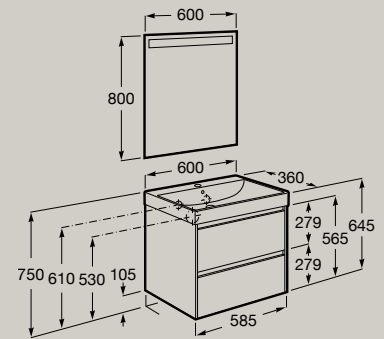

550 x 460 mm

Unik, Waschtisch inkl.
Unterbau mit 2 Schubladen
A851687...

Pack, Waschtisch inkl.
Unterbau mit 2 Schubladen und
Spiegel mit LED-Beleuchtung
A851703...*

Soft
Close

Vollauszug

Ordnungs-
system