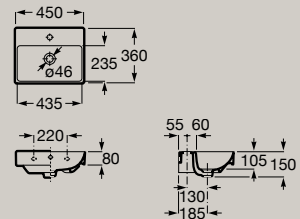

Waschtisch kompakt, unterbaufähig
500 x 360 mm
A32768E..0

Optional
Halbsäule
A337782..0