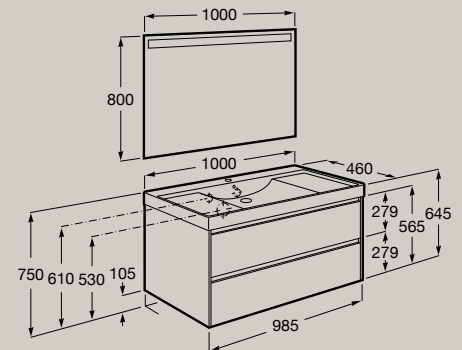

Soft
Close

Full
Extraction

Internal
organizer

Maße in mm. Ersetzen Sie (...) in der Artikelnummer durch den nachstehenden Farbcode:

● 509 Weiß matt

● 510 Grau matt

● 511 Ulme dunkel

● 512 Eiche hell

● 513 Grün matt

* In Deutschland nicht erhältlich