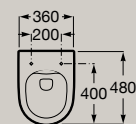

Spülrandlos	Soft Close	Verdeckte Befestigung

Maße in mm. Ersetzen Sie (..) in der Artikelnummer durch den nachstehenden Farbcode:

● 00 Weiß   ● 62 Weiß matt   ● S0 Supraglaze®

* In Deutschland nicht erhältlich