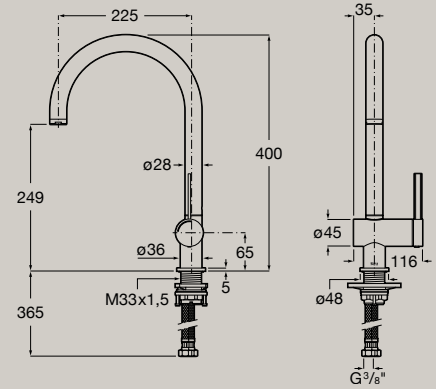

Einhebel-Küchenmischer
mit U-Auslauf, schwenkbar
A5A841F.0

Kaltstart

Einhebel-Küchenmischer
mit L-Auslauf, schwenkbar
A5A831F.0

Kaltstart