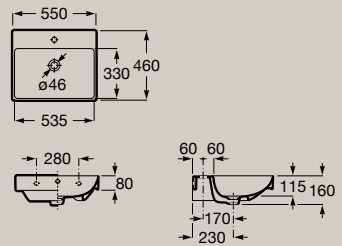

Waschtisch, unterbaufähig
550 x 460 mm
A327685..0
Optional
Säule
A337470..0
Halbsäule
A337471..0