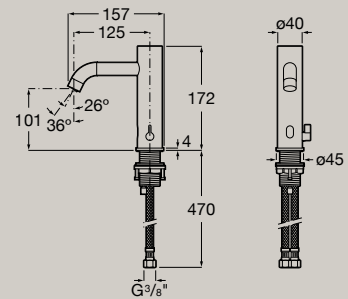

Elektronischer Waschtischmischer
mit IR Sensor für Netzbetrieb
A5A559E..0*
Für 230V Steckeranschluss

Elektronischer Seifenspender
oder Desinfektionsmittelspender
mit IR Sensor für Batteriebetrieb
A818020..0*
4 x 1,5V (AA). Batterien nicht im
Lieferumfang enthalten.

Elektronischer Seifenspender
oder Desinfektionsmittelspender
mit IR Sensor für Netzbetrieb
A818014..0*
Für 230V Steckeranschluss

Maße in mm. Ersetzen Sie (..) in der Artikelnummer der Armaturen durch den nachstehenden Farbcode:

● C0 Chrom ● NB Schwarz matt lackiert Everlux Oberflächen: ● CN Titanschwarz ● RG Roségold

* In Deutschland nicht erhältlich