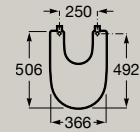

Bidets

Standbidet
A357687..0*

Bidetabdeckung mit
Absenkautomatik, weiß
A806E12..1

Bidetabdeckung ohne
Absenkautomatik, weiß
A806E10..1

Soft
Close   Erhöht