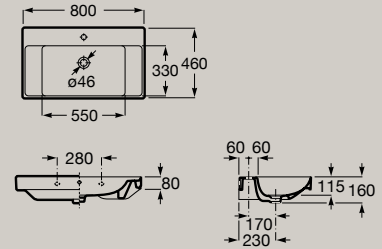

Waschtisch, unterbaufähig
800 x 460 mm
A32768H..0

Optional
Säule
A337470..0
Halbsäule
A337471..0