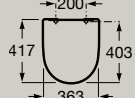

4,5/3L ●●●	Spül- randlos	Soft Close	Erhöht

Spülrandlose Stand-WC-Kombination,
kompakt, Abgang waagrecht oder
senkrecht
A342688..0

Spülkästen für Zwei-Mengen-Spülung
4,5/3 l, Wasserzulauf seitlich
A341680..0

Spülkästen für Zwei-Mengen-Spülung
4,5/3 l, Wasserzulauf unten
A341681..0

WC-Sitz und Deckel aus Duroplast mit
Absenkautomatik, abnehmbar, weiß
A801E22002

WC-Sitz und Deckel aus Duroplast
ohne Absenkautomatik, nicht
abnehmbar, weiß
A801E20002

WC-Sitz und Deckel aus Supralit® mit
Absenkautomatik, abnehmbar, weiß
A801E22621

WC-Sitz und Deckel aus Supralit®
ohne Absenkautomatik, nicht
abnehmbar, weiß
A801E20621