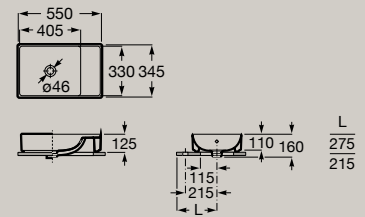

Waschtisch-Schale
550 x 345 mm
A32768C..0