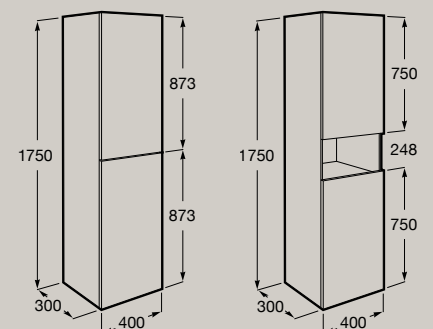

Soft
Close

Reversibel

Push to
open

Verstellbare
Fachböden

Maße in mm. Ersetzen Sie (...) in der Artikelnummer durch den nachstehenden Farbcode:

● 509 Weiß matt

● 510 Grau matt

● 511 Ulme dunkel

● 512 Eiche hell

● 513 Grün matt

* In Deutschland nicht erhältlich