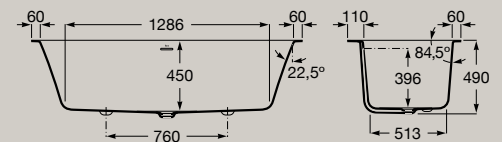

Einbau-Badewanne.
Material: Stonex®.
1700 x 750 mm
A248630..0

Inklusive: Klick-Klack Ablaufgarnitur, integrierter Überlauf, Siphon