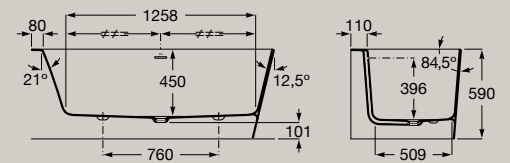

# Badewannen

Eckbadewanne asymmetrisch inkl. Schürze, Einbau links.  
Material: Stonex®.  
1600 x 700 mm  
**A248629..0**

*Inklusive: Klick-Klack Ablaufgarnitur, integrierter Überlauf, Siphon*

Eckbadewanne asymmetrisch inkl. Schürze, Einbau rechts.  
Material: Stonex®.  
1600 x 700 mm  
**A248638..0**