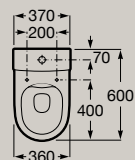

4,5/3L ●●●	Spül- randlos	Soft Close	Erhöht

Spülrandlose Stand-WC-Kombination,
kompakt, Abgang waagrecht oder
senkrecht
A342688..0

Spülkästen für Zwei-Mengen-Spülung
4,5/3 l, Wasserzulauf seitlich
A341680..0

Spülkästen für Zwei-Mengen-Spülung
4,5/3 l, Wasserzulauf unten
A341681..0

WC-Sitz und Deckel aus Duroplast mit
Absenkautomatik, abnehmbar, weiß
A801E22002

WC-Sitz und Deckel aus Duroplast
ohne Absenkautomatik, nicht
abnehmbar, weiß
A801E20002

WC-Sitz und Deckel aus Supralit® mit
Absenkautomatik, abnehmbar, weiß
A801E22621

WC-Sitz und Deckel aus Supralit®
ohne Absenkautomatik, nicht
abnehmbar, weiß
A801E20621