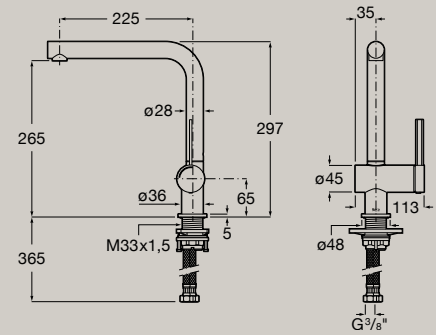

Kaltstart

Einhebel-Küchenmischer  
mit U-Auslauf, schwenkbar und  
herausziehbarer Spülbrause  
**A5A811F.0**

Kaltstart

Einhebel-Küchenmischer  
mit L-Auslauf, schwenkbar und  
herausziehbarer Spülbrause  
**A5A851F.0**