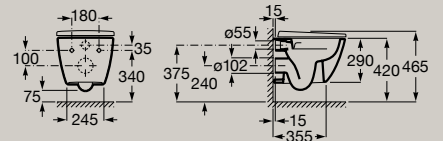

Spülrandlos	Soft Close	Verdeckte Befestigung

Maße in mm. Ersetzen Sie (..) in der Artikelnummer durch den nachstehenden Farbcode:

● 00 Weiß   ● 62 Weiß matt   ● S0 Supraglaze®

* In Deutschland nicht erhältlich