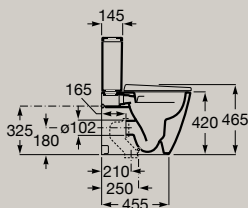

4,5/3L ●●●	Spül- randlos	Soft Close	Erhöht

Spülrandlose Stand-WC-Kombination,
kompakt, Abgang waagrecht oder
senkrecht
A342688..0

Spülkästen für Zwei-Mengen-Spülung
4,5/3 l, Wasserzulauf seitlich
A341680..0

Spülkästen für Zwei-Mengen-Spülung
4,5/3 l, Wasserzulauf unten
A341681..0

WC-Sitz und Deckel aus Duroplast mit
Absenkautomatik, abnehmbar, weiß
A801E22002

WC-Sitz und Deckel aus Duroplast
ohne Absenkautomatik, nicht
abnehmbar, weiß
A801E20002

WC-Sitz und Deckel aus Supralit® mit
Absenkautomatik, abnehmbar, weiß
A801E22621

WC-Sitz und Deckel aus Supralit®
ohne Absenkautomatik, nicht
abnehmbar, weiß
A801E20621