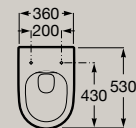

Spülrandlos	Soft Close	Verdeckte Befestigung

Spülrandloses Wand-WC kompakt, Tiefspüler

A346688..0

WC-Sitz und Deckel kompakt, aus Duroplast mit Absenkautomatik, abnehmbar, weiß

A801E22002

WC-Sitz und Deckel kompakt, aus Duroplast ohne Absenkautomatik, nicht abnehmbar, weiß

A801E20002

WC-Sitz und Deckel kompakt aus Supralit® mit Absenkautomatik, abnehmbar, weiß

A801E22621

WC-Sitz und Deckel kompakt aus Supralit® ohne Absenkautomatik, nicht abnehmbar, weiß

A801E20621