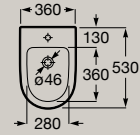

Bidets

Standbidet
A357687..0*

Bidetabdeckung mit
Absenkautomatik, weiß
A806E12..1

Bidetabdeckung ohne
Absenkautomatik, weiß
A806E10..1

Soft
Close   Erhöht