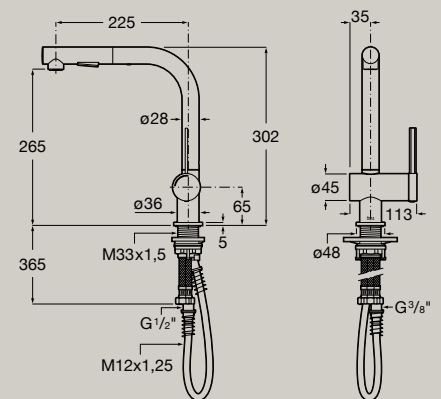

Maße in mm. Ersetzen Sie (..) in der Artikelnummer der Armaturen durch den nachstehenden Farbcode:

● C0 Chrom