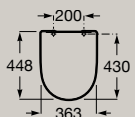

Toiletten

Spülrandlose Stand-WC-Kombination,
Abgang waagrecht oder senkrecht
A342687..0*

Spülkästen für Zwei-Mengen-Spülung
4,5/3 l, Wasserzulauf seitlich
A341680..0

Spülkästen für Zwei-Mengen-Spülung
4,5/3 l, Wasserzulauf unten
A341681..0

WC-Sitz und Deckel aus Duroplast mit
Absenkautomatik, abnehmbar, weiß
A801E12002

WC-Sitz und Deckel aus Duroplast
ohne Absenkautomatik, nicht
abnehmbar, weiß
A801E10002

WC-Sitz und Deckel aus Supralit® mit
Absenkautomatik, abnehmbar, weiß
A801E12621

WC-Sitz und Deckel aus Supralit®
ohne Absenkautomatik, nicht
abnehmbar, weiß
A801E10621