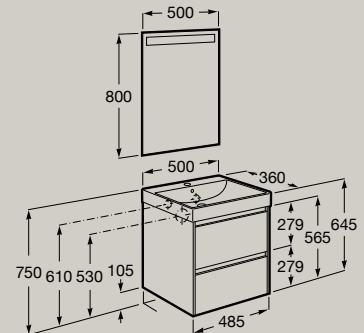

Maße in mm. Ersetzen Sie (...) in der Artikelnummer durch den nachstehenden Farbcode:

● 509 Weiß matt   ● 510 Grau matt   ● 511 Ulme dunkel   ● 512 Eiche hell   ● 513 Grün matt

* In Deutschland nicht erhältlich