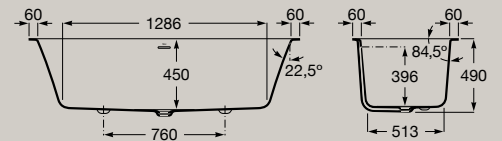

Einbau-Badewanne.
Material: Stonex®.
1700 x 700 mm
A248631..0

Inklusive: Klick-Klack Ablaufgarnitur, integrierter Überlauf, Siphon