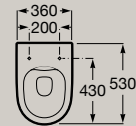

Spülrandloses Stand-WC

A347687..0*

WC-Sitz und Deckel aus Duroplast mit Absenkautomatik, abnehmbar, weiß

A801E12002

WC-Sitz und Deckel aus Duroplast ohne Absenkautomatik, nicht abnehmbar, weiß

A801E10002

WC-Sitz und Deckel aus Supralit® mit Absenkautomatik, abnehmbar, weiß

A801E12621

WC-Sitz und Deckel aus Supralit® ohne Absenkautomatik, nicht abnehmbar, weiß

A801E10621

Spülrandlos	Soft Close	Erhöht

Spülrandloses Wand-WC, Tiefspüler

A346687..0

WC-Sitz und Deckel aus Duroplast mit Absenkautomatik, abnehmbar, weiß

A801E12002

WC-Sitz und Deckel aus Duroplast ohne Absenkautomatik, nicht abnehmbar, weiß

A801E10002

WC-Sitz und Deckel aus Supralit® mit Absenkautomatik, abnehmbar, weiß

A801E12621

WC-Sitz und Deckel aus Supralit® ohne Absenkautomatik, nicht abnehmbar, weiß

A801E10621