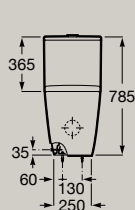

Toiletten

Spülrandlose Stand-WC-Kombination,
Abgang waagrecht oder senkrecht
A342687..0*

Spülkästen für Zwei-Mengen-Spülung
4,5/3 l, Wasserzulauf seitlich
A341680..0

Spülkästen für Zwei-Mengen-Spülung
4,5/3 l, Wasserzulauf unten
A341681..0

WC-Sitz und Deckel aus Duroplast mit
Absenkautomatik, abnehmbar, weiß
A801E12002

WC-Sitz und Deckel aus Duroplast
ohne Absenkautomatik, nicht
abnehmbar, weiß
A801E10002

WC-Sitz und Deckel aus Supralit® mit
Absenkautomatik, abnehmbar, weiß
A801E12621

WC-Sitz und Deckel aus Supralit®
ohne Absenkautomatik, nicht
abnehmbar, weiß
A801E10621