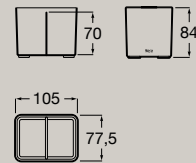

## Accessoires für Waschtische

Ablage  
350 X 158 mm  
**A817670..0**

Kompatibel mit Waschtischen  
in der Tiefe von 460 mm

Behälter  
151,5 X 75 mm  
**A817671..0**

Becher  
105 x 77,5 mm  
**A817672..0**