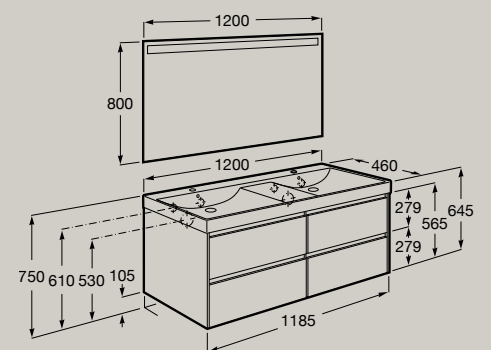

Soft
Close

Vollauszug

Ordnungs-
system

1200 x 460 mm

Unik, Doppelwaschtisch, inkl. Unterbau
mit 4 Schubladen

A851694...

Pack, Doppelwaschtisch, inkl.
Unterbau mit 4 Schubladen mit
Spiegel und LED-Beleuchtung

A851710...*

Soft
Close

Vollauszug

Ordnungs-
system

Hochschrank mit 2 Türen

1750 x 400 mm

A857635...

Hochschrank mit 2 Türen

und 1 offenem Fach

1750 x 400 mm

A857636...