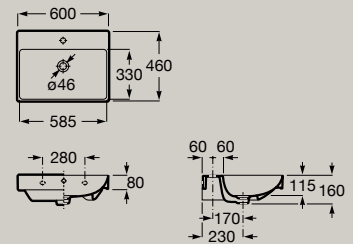

Waschtisch, unterbaufähig
600 x 460 mm
A327686..0
Optional
Säule
A337470..0
Halbsäule
A337471..0