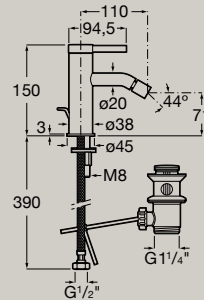

5L

Einhebel-Wannenmischer, Aufputz mit  
automatischer Umstellung  
**A5A029E..0**

Einhebel-Brausemischer, Aufputz  
**A5A219E..0**

Einhebel-Wannenmischer, Unterputz  
mit automatischer Umstellung  
**A5A0B9E..0**