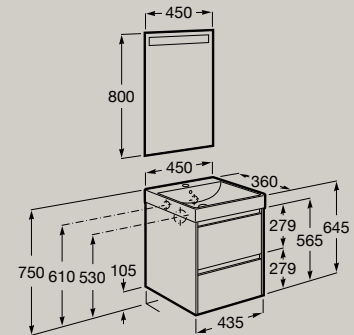

500 x 360 mm

Unik, Waschtisch kompakt inkl.
Unterbau mit 2 Schubladen
A851682...

Pack, Waschtisch kompakt inkl.
Unterbau mit 2 Schubladen und
Spiegel mit LED-Beleuchtung
A851698...*

Soft
Close

Vollauszug