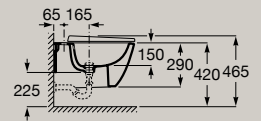

Bidetabdeckung mit  
Absenkautomatik, weiß  
**A806E12..1**

Bidetabdeckung ohne  
Absenkautomatik, weiß  
**A806E10..1**

Soft  
Close      Verdeckte  
Befestigung

Maße in mm. Ersetzen Sie (..) in der Artikelnummer durch den nachstehenden Farbcode: