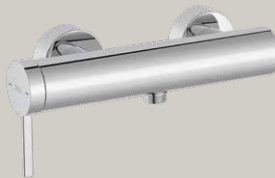

Einhebel-Brausemischer, Aufputz
A5A219E..0