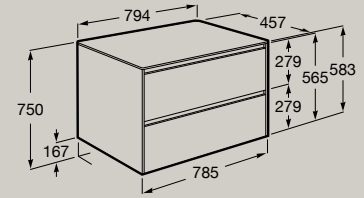

800 x 460 mm

Waschtischunterschrank für
Waschtisch-Schale, Montage rechts,
mit 2 Schubladen

A851727...

Pack, Waschtischunterschrank für
Waschtisch-Schale, Montage rechts,
mit 2 Schubladen und Spiegel mit
LED-Beleuchtung

A851715...*

Waschtischunterschrank für
Waschtisch-Schale, Montage links,
mit 2 Schubladen

A851729...

Pack, Waschtischunterschrank für
Waschtisch-Schale, Montage links,
mit 2 Schubladen und Spiegel mit
LED-Beleuchtung

A851717...*

Waschtischunterschrank für
Waschtisch-Schale, Montage mittig,
mit 2 Schubladen

A851728...

Pack, Waschtischunterschrank für
Waschtisch-Schale, Montage mittig,
mit 2 Schubladen und Spiegel mit
LED-Beleuchtung

A851716...*