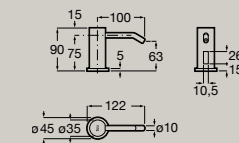

Elektronischer Seifenspender
oder Desinfektionsmittelspender
mit IR Sensor für Batteriebetrieb
A818020..0*
4 x 1,5V (AA). Batterien nicht im
Lieferumfang enthalten.

Elektronischer Seifenspender
oder Desinfektionsmittelspender
mit IR Sensor für Netzbetrieb
A818014..0*
Für 230V Steckeranschluss

Maße in mm. Ersetzen Sie (..) in der Artikelnummer der Armaturen durch den nachstehenden Farbcode:

● C0 Chrom ● NB Schwarz matt lackiert Everlux Oberflächen: ● CN Titanschwarz ● RG Roségold

* In Deutschland nicht erhältlich