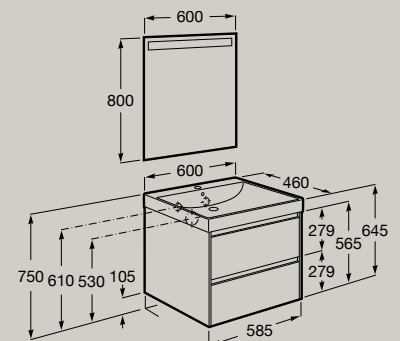

600 x 460 mm

Unik, Waschtisch inkl.
Unterbau mit 2 Schubladen
A851688...

Pack, Waschtisch inkl.
Unterbau mit 2 Schubladen und
Spiegel mit LED-Beleuchtung
A851704...*

Soft
Close

Vollauszug

Ordnungs-
system