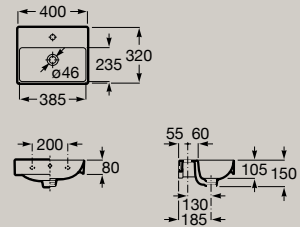

# Waschtische

Handwaschbecken kompakt,  
unterbaufähig  
450 x 260 mm  
**A327681..0**

Handwaschbecken kompakt,  
unterbaufähig  
400 x 320 mm  
**A32768D..0**

Waschtisch kompakt, unterbaufähig  
450 x 360 mm  
**A327682..0**