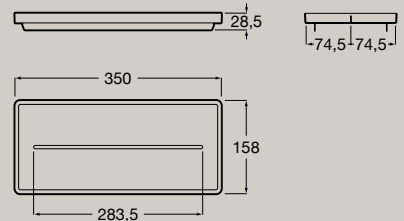

## Accessoires für Waschtische

Ablage  
350 X 158 mm  
**A817670..0**

Kompatibel mit Waschtischen  
in der Tiefe von 460 mm

Behälter  
151,5 X 75 mm  
**A817671..0**

Becher  
105 x 77,5 mm  
**A817672..0**